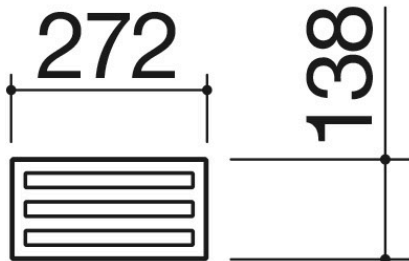

Schneidbretthalter aus Edelstahl mit Schneidbrettern aus Fenix

1CPT

Beschreibung

- 1 Modul
- Edelstahl AISI 304
- 3 Schneidbretter aus
- schwarzem Fenix