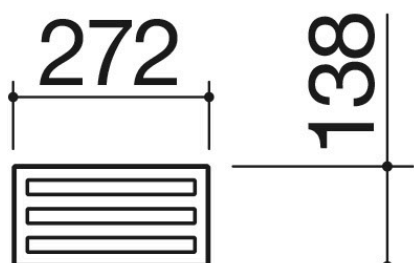

Porte-planche à découper en acier inox avec planche à découper en Fenix

1CPT

Description

- 1 module
- acier inox AISI 304 de forte épaisseur
- 3 planches à découper en Fenix noir

Produits similaires

1CBL

1CBLN