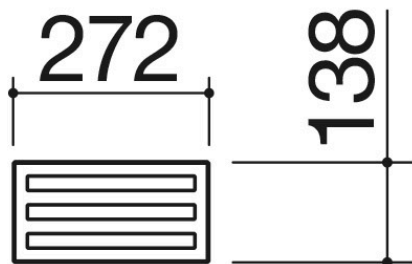

## Descrizione

- 1 modulo
- acciaio inox AISI 304 di spessore elevato
- 3 taglieri in Fenix nero