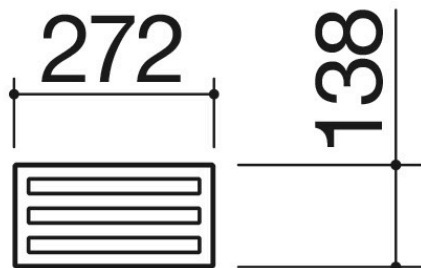

Schneidbretthalter aus Edelstahl schwarz mit Schneidbrettern aus Fenix

1CPTN

Beschreibung

- 1 Modul
- Edelstahl AISI 304
- 3 Schneidbretter aus
- schwarzem Fenix