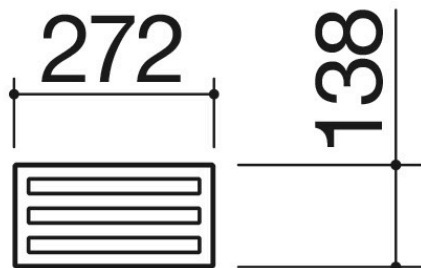

## Descrizione

- 1 modulo
- acciaio inox AISI 304 di spessore elevato
- 3 taglieri in Fenix nero