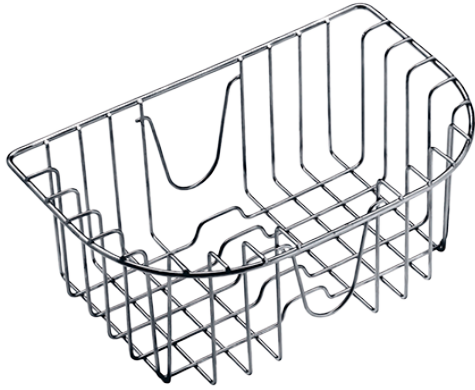

Hängekorb aus poliertem Edelstahl AISI 304

1CREIM

Beschreibung

Verwandtes Zubehör

1CREIM

Verwandte Produkte

1TMZ1

1TMZ2