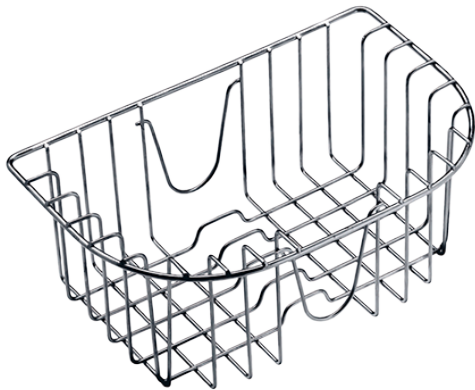

Cesta suspendida de acero inoxidable abrillantado AISI 304

1CREIM

Descripción

Accesorios relacionados

1CREIM

Productos relacionados

1TMZ1

1TMZ2