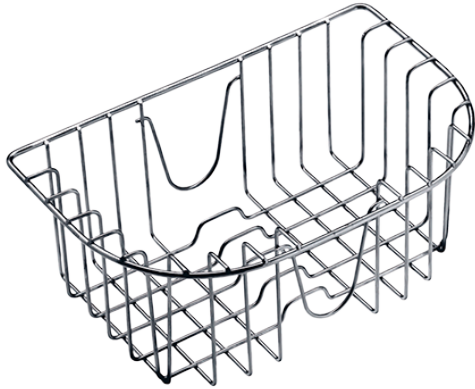

Panier suspendu en acier inox brillant AISI 304

1CREIM

Description

Accessoires associés

1CREIM

Produits similaires

1TMZ1

1TMZ2