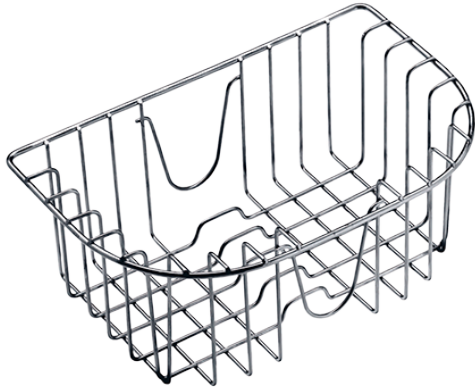

Cestello sospeso in acciaio inox brillantato AISI 304

1CREIM

Descrizione

Accessori correlati

1CREIM

Prodotti correlati

1CQI

1TOF26