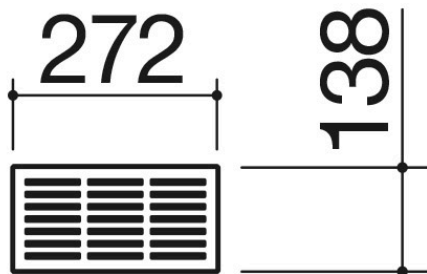

# Abstellfläche / Abtropfgitter für Gläser aus Edelstahl

1CRG

## Beschreibung

- 1 Modul
- Edelstahl AISI 304