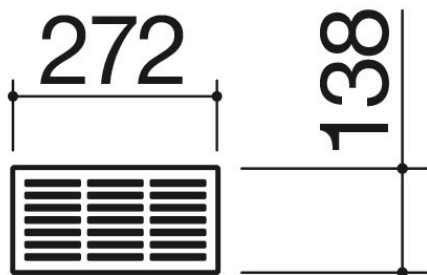

Balda / escurrevasos de acero inoxidable

1CRG

Descripción

- 1 módulo
- acero inoxidable AISI 304 de gran espesor

Productos relacionados

1CBL

1CBLN

1CVP