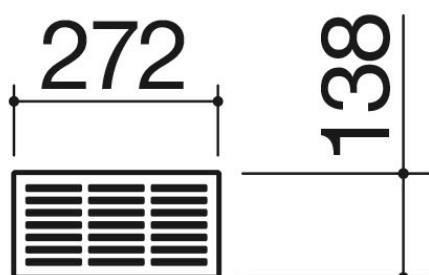

Tablette / égouttoir pour verres en acier inox

1CRG

Description

- 2 module
- acier inox AISI 304 de forte épaisseur

Produits similaires

1CBL

1CBLN

1CVP