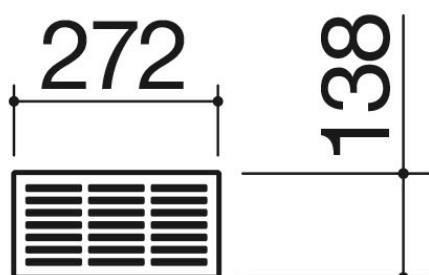

Ripiano / scolabicchieri in acciaio inox

1CRG

Descrizione

- 1 modulo
- acciaio inox AISI 304 di spessore elevato

Prodotti correlati

1CI90

1CI120

1CI150