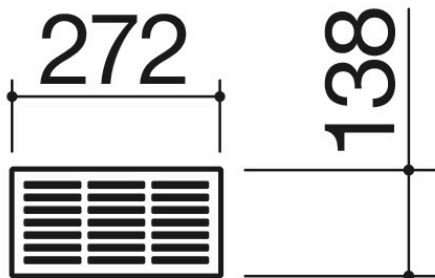

# Abstellfläche / Abtropfgitter für Gläser aus Edelstahl schwarz

1CRGN

## Beschreibung

- 1 Modul
- Edelstahl AISI 304