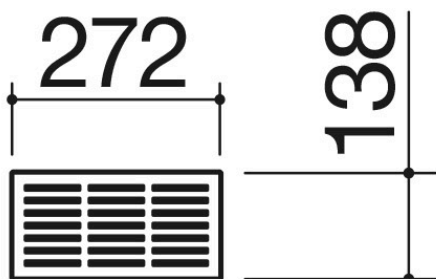

Balda / escurrevasos de acero inoxidable negro

1CRGN

Descripción

- 1 módulo
- acero inoxidable AISI 304 de gran espesor

Productos relacionados

1CBL

1CBLN

1CVP