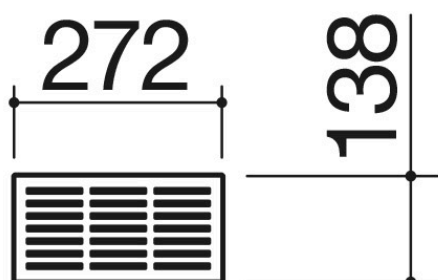

Ripiano / scolabicchieri in acciaio inox nero

1CRGN

Descrizione

- 1 modulo
- acciaio inox AISI 304 di spessore elevato

Prodotti correlati

1CI90

1CI120

1CI150