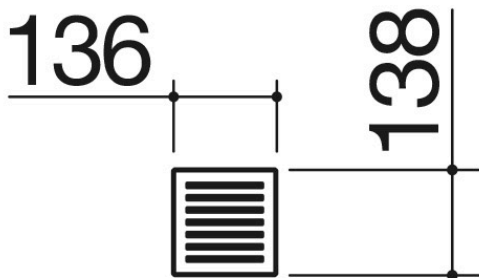

Abstellfläche / Abtropfgitter für Gläser aus Edelstahl

1CRP

Beschreibung

- ½ Modul
- Edelstahl AISI 304

Verwandte Produkte

1CBL

1CBLN

1CVP