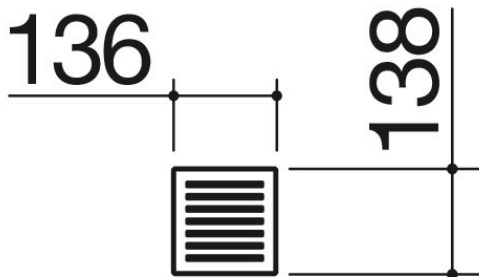

Balda / escurrevasos de acero inoxidable

1CRP

Descripción

- ½ módulo
- acero inoxidable AISI 304 de gran espesor

Productos relacionados

1CBL

1CBLN

1CVP