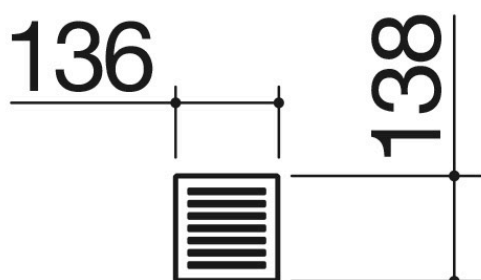

Tablette / égouttoir pour verres en acier inox

1CRP

Description

- ½ module
- acier inox AISI 304 de forte épaisseur

Produits similaires

1CBL

1CBLN

1CVP