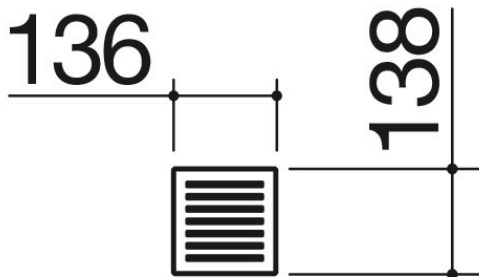

Ripiano / scolabicchieri in acciaio inox

1CRP

Descrizione

- ½ modulo
- acciaio inox AISI 304 di spessore elevato

Prodotti correlati

1CI90

1CI120

1CI150