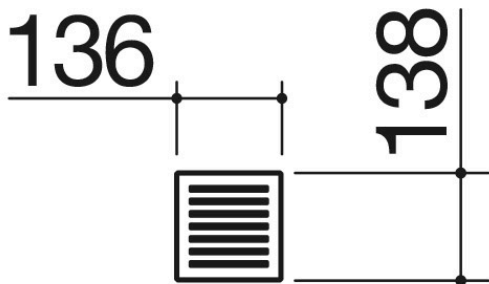

Abstellfläche / Abtropfgitter für Gläser aus Edelstahl schwarz

1CRPN

Beschreibung

- ½ Modul
- Edelstahl AISI 304

Verwandte Produkte

1CBL

1CBLN

1CVP