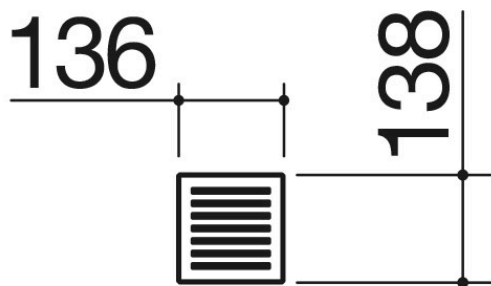

Balda / escurrevasos de acero inoxidable negro

1CRPN

Descripción

- ½ módulo
- acero inoxidable AISI 304 de gran espesor

Productos relacionados

1CBL

1CBLN

1CVP