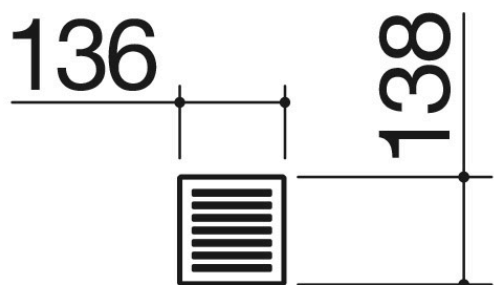

Tablette / égouttoir pour verres en acier inox noir

1CRPN

Description

- ½ module
- acier inox AISI 304 de forte épaisseur

Produits similaires

1CBL

1CBLN

1CVP