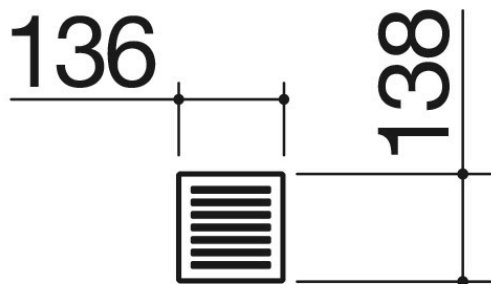

Ripiano / scolabicchieri in acciaio inox nero

1CRPN

Descrizione

- ½ modulo
- acciaio inox AISI 304 di spessore elevato

Prodotti correlati

1CI90

1CI120

1CI150