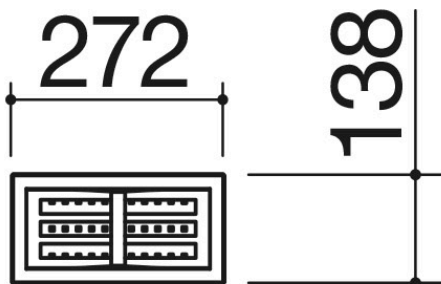

Geschirrablage aus Edelstahl

1CSP

Beschreibung

- •
- 1
- Modul
- Edelstahl AISI 304
- für 3 tiefe oder flache
- Teller

Verwandte Produkte

1CBL

1CBLN

1CVP