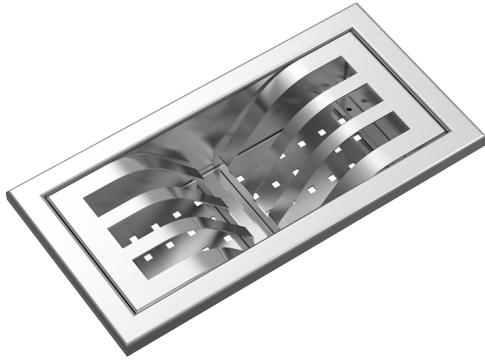

Escurreplatos de acero inoxidable

1CSP

Descripción

- 1 módulo
- acero inoxidable AISI 304 de gran espesor
- preparado para 3 platos hondos o llanos

Productos relacionados

1CBL

1CBLN

1CVP