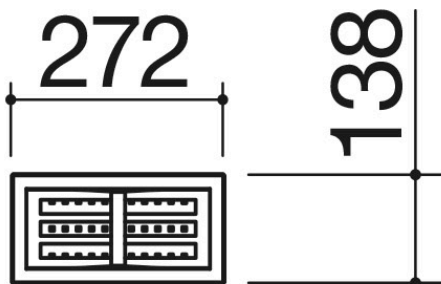

Escurreplatos de acero inoxidable

1CSP

Descripción

- 1 módulo
- acero inoxidable AISI 304 de gran espesor
- preparado para 3 platos hondos o llanos

Productos relacionados

1CBL

1CBLN

1CVP