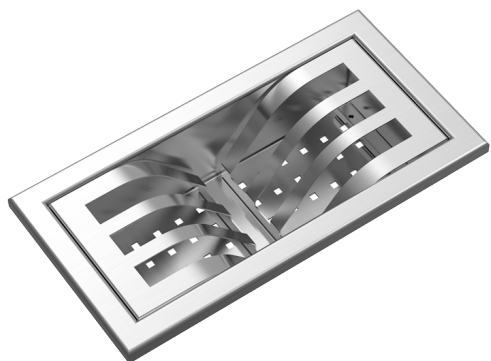

# Égouttoir en acier inox

1CSP

## Description

- 1 module
- acier inox AISI 304 de forte épaisseur
- prévu pour 3 assiettes creuses ou plates