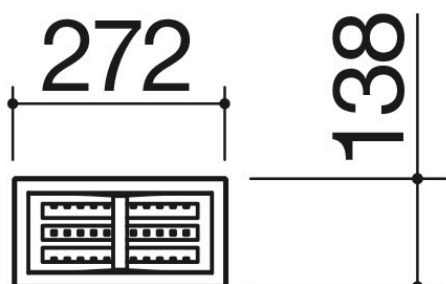

# Égouttoir en acier inox

1CSP

## Description

- 1 module
- acier inox AISI 304 de forte épaisseur
- prévu pour 3 assiettes creuses ou plates