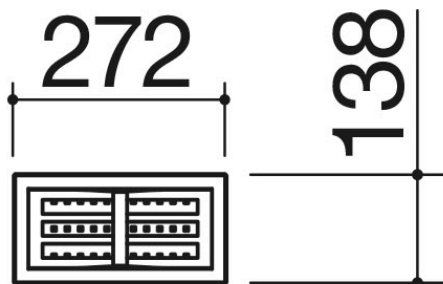

Scolapiatti in acciaio inox

1CSP

Descrizione

- 1 modulo
- acciaio inox AISI 304 di spessore elevato
- predisposto per 3 piatti fondi o piani

Prodotti correlati

1CI90

1CI120

1CI150