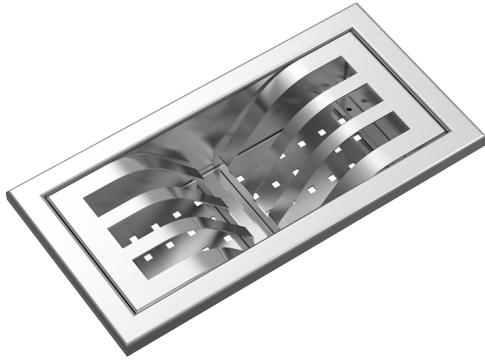

Scolapiatti in acciaio inox

1CSP

Descrizione

- 1 modulo
- acciaio inox AISI 304 di spessore elevato
- predisposto per 3 piatti fondi o piani

Prodotti correlati

1CI90

1CI120

1CI150