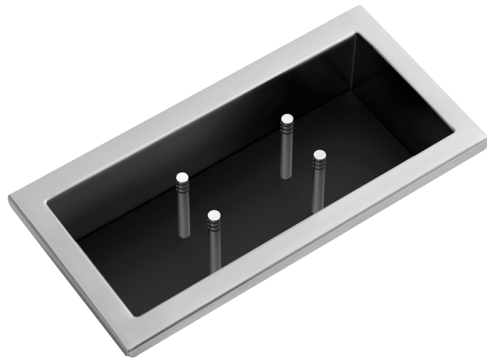

# Schale ohne Ablauf aus Edelstahl mit Geschirrablage

mit Stiften aus Edelstahl und Fenix

1CSPF

## Beschreibung

- 1 Modul
- Edelstahl AISI 304
- für 3 tiefe oder flache
- Teller