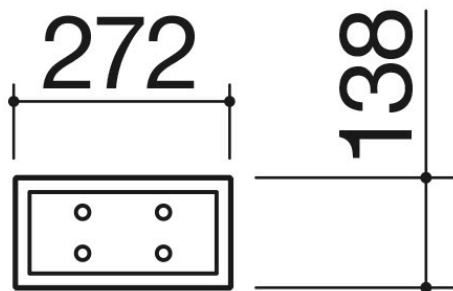

# Schale ohne Ablauf aus Edelstahl mit Geschirrablage

mit Stiften aus Edelstahl und Fenix

1CSPF

## Beschreibung

- 1 Modul
- Edelstahl AISI 304
- für 3 tiefe oder flache
- Teller