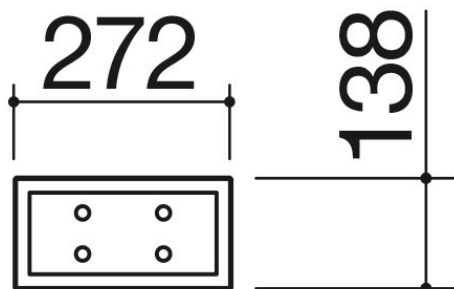

Cubeta ciega de acero inoxidable con escurreplatos con varillas de acero inoxidable y Fenix

1CSPF

Descripción

- 1 módulo
- acero inoxidable AISI 304 de gran espesor
- preparado para 3 platos hondos o llanos