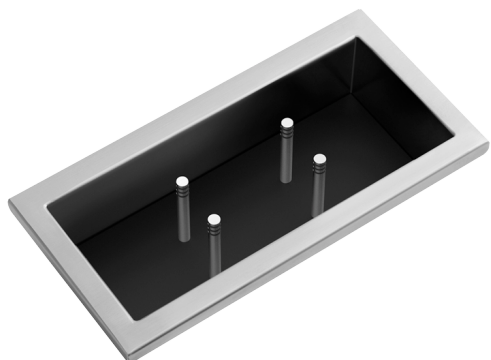

Cubeta ciega de acero inoxidable con escurreplatos con varillas de acero inoxidable y Fenix

1CSPF

Descripción

- 1 módulo
- acero inoxidable AISI 304 de gran espesor
- preparado para 3 platos hondos o llanos