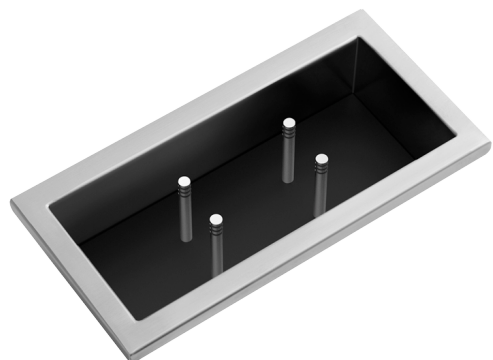

# Cuvette non perforée en acier inox avec égouttoir avec tiges en acier inox et Fenix

1CSPF

## Description

- 1 module
- acier inox AISI 304 de forte épaisseur
- prévue pour 3 assiettes creuses ou plates