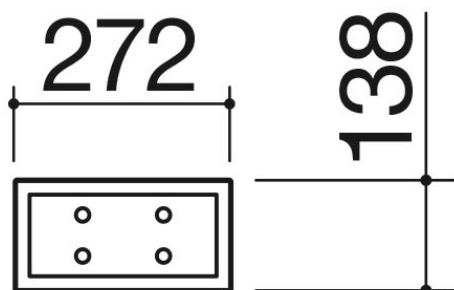

## Description

- 1 module
- acier inox AISI 304 de forte épaisseur
- prévue pour 3 assiettes creuses ou plates