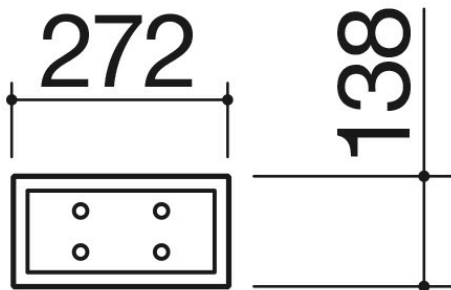

## Descrizione

- 1 modulo
- acciaio inox AISI 304 di spessore elevato
- predisposta per 3 piatti fondi o piani