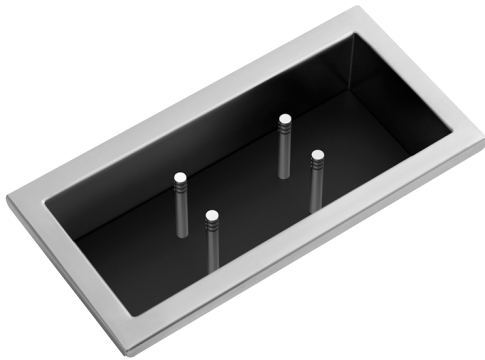

# Vaschetta cieca in acciaio inox con scolapiatti con pioli in acciaio inox e Fenix

1CSPF

## Descrizione

- 1 modulo
- acciaio inox AISI 304 di spessore elevato
- predisposta per 3 piatti fondi o piani