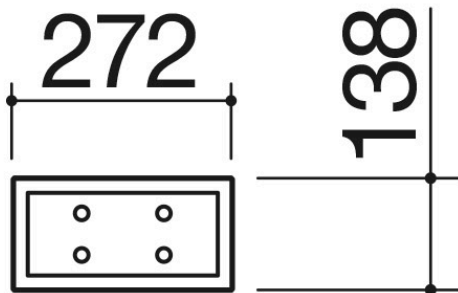

Schale ohne Ablauf aus Edelstahl schwarz mit Geschirrablage

mit Stiften aus Edelstahl und Fenix

1CSPFN

Beschreibung

- 1 Modul
- Edelstahl AISI 304
- für 3 tiefe oder flache
- Teller

Verwandte Produkte

1CSPF