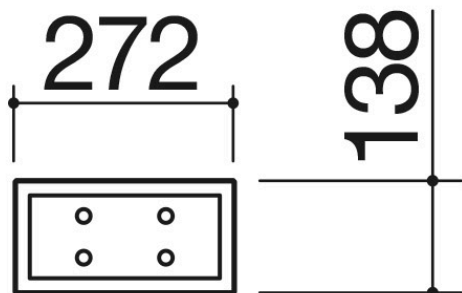

Cubeta ciega de acero inoxidable negro con escurreplatos con varillas de acero inoxidable y Fenix

1CSPFN

Descripción

- 1 módulo
- acero inoxidable AISI 304 de gran espesor
- preparado para 3 platos hondos o llanos