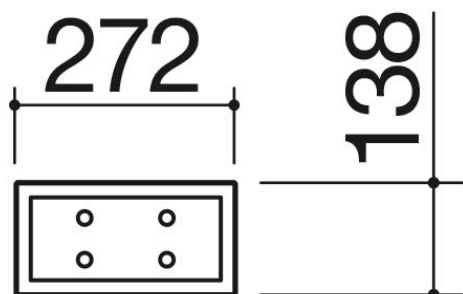

Cuvette non perforée en acier inox noir avec égouttoir avec tiges en acier inox et Fenix

1CSPFN

Description

- 1 module
- acier inox AISI 304 de forte épaisseur
- prévue pour 3 assiettes creuses ou plates