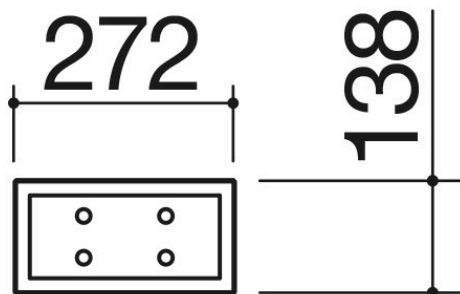

## Descrizione

- 1 modulo
- acciaio inox AISI 304 di spessore elevato
- predisposta per 3 piatti fondi o piani