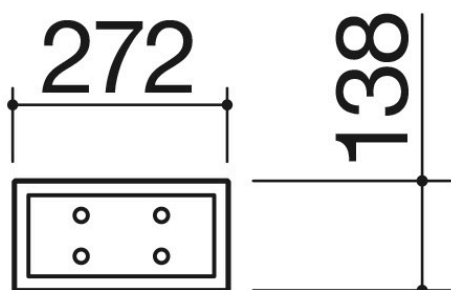

Égouttoirs avec tiges en acier inox noir et Fenix

1CSPN

Description

- 1 module
- acier inox AISI 304 de forte épaisseur
- prévu pour 3 assiettes creuses ou plates

Produits similaires

1CBL

1CBLN

1CVP