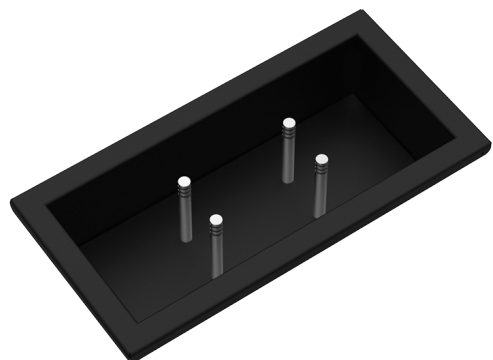

Égouttoirs avec tiges en acier inox noir et Fenix

1CSPN

Description

- 1 module
- acier inox AISI 304 de forte épaisseur
- prévu pour 3 assiettes creuses ou plates

Produits similaires

1CBL

1CBLN

1CVP