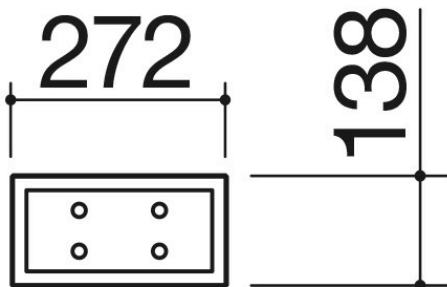

Scolapiatti con pioli in acciaio inox nero e Fenix

1CSPN

Descrizione

- 1 modulo
- acciaio inox AISI 304 di spessore elevato
- predisposto per 3 piatti fondi o piani

Prodotti correlati

1CI90

1CI120

1CI150