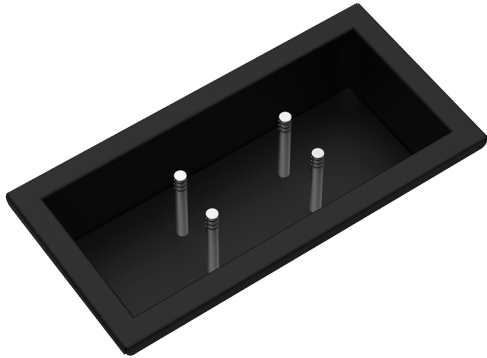

Scolapiatti con pioli in acciaio inox nero e Fenix

1CSPN

Descrizione

- 1 modulo
- acciaio inox AISI 304 di spessore elevato
- predisposto per 3 piatti fondi o piani

Prodotti correlati

1CI90

1CI120

1CI150

1CI90N

1CIA180