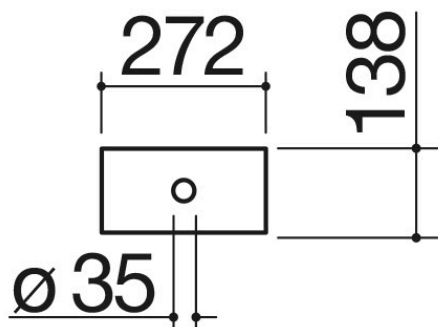

Halterung aus Edelstahl schwarz

für Wasserhahn/Dispenser/Brause

1CSR7

Beschreibung

- 1 Modul
- Edelstahl AISI 304
- Befestigungssystem
- Wasserhahn/Dispenser/
Brause
- Installation: siehe
Website

Verwandte Produkte