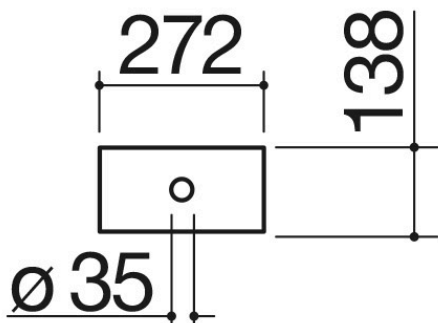

Soporte de acero inoxidable para grifo/dispensador/ducha

1CSR7

Descripción

- 1 módulo
- acero inoxidable AISI 304 de gran espesor
- sistema de fijación de grifo/dispensador/ducha
- instalación: ver ficha técnica