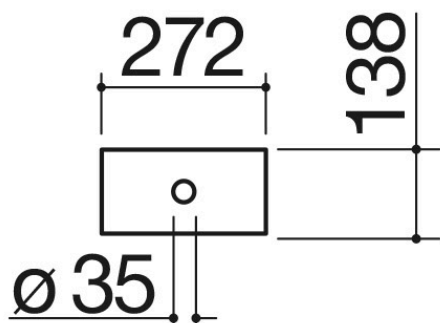

Support en acier inox pour robinet/distributeur/douchette

1CSR7

Description

- 1 module
- acier inox AISI 304 de forte épaisseur
- système de fixation pour robinet/distributeur/douchette
- installation : voir fiche technique