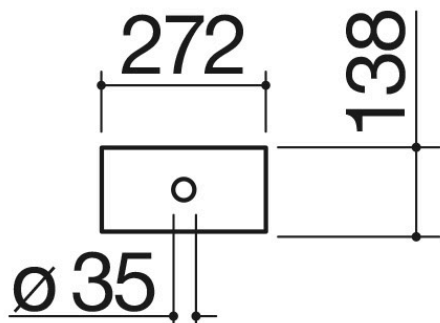

# Supporto in acciaio inox per rubinetto/dispenser/doccino

1CSR7

## Descrizione

- 1 modulo
- acciaio inox AISI 304 di spessore elevato
- sistema di fissaggio  
rubinetto/dispenser/doccino
- installazione: v. scheda tecnica