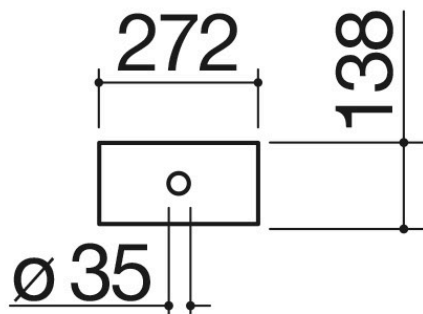

# Supporto in acciaio inox nero per rubinetto/dispenser/doccino

1CSR7N

## Beschreibung

- 1 Modul
- Edelstahl AISI 304
- Befestigungssystem
- Wasserhahn/Dispenser/  
Brause
- Installation: siehe  
Website