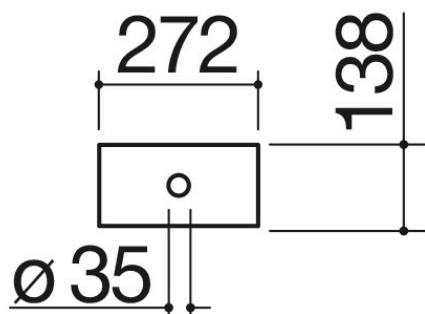

Soporte de acero inoxidable negro para grifo/dispensador/ducha

1CSR7N

Descripción

- 1 módulo
- acero inoxidable AISI 304 de gran espesor
- sistema de fijación de grifo/dispensador/ducha
- instalación: ver ficha técnica