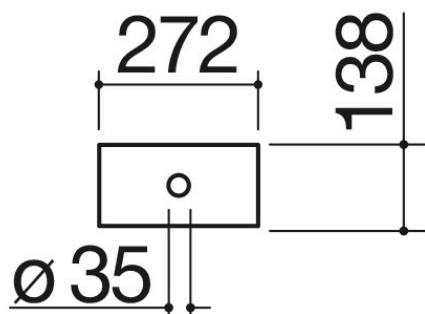

Support en acier inox noir pour robinet/distributeur/douchette

1CSR7N

Description

- 1 module
- acier inox AISI 304 de forte épaisseur système de fixation pour robinet/distributeur/douchette
- installation : voir fiche technique