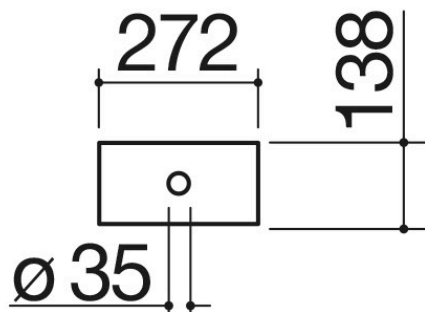

Supporto in acciaio inox nero per rubinetto/dispenser/doccino

1CSR7N

Descrizione

- 1 modulo
- acciaio inox AISI 304 di spessore elevato
- sistema di fissaggio rubinetto/dispenser/doccino
- installazione: v. scheda tecnica