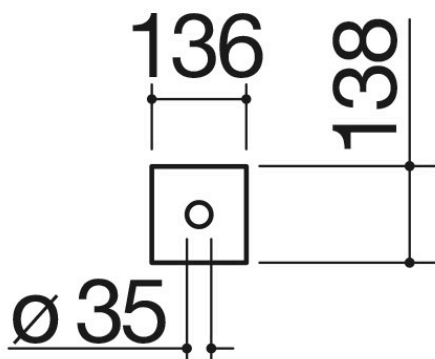

# Halterung aus Edelstahl für

### Beschreibung

- ½ Modul
- Edelstahl AISI 304
- Befestigungssystem
- Wasserhahn/Dispenser/  
Brause
- Installation: siehe
- Website