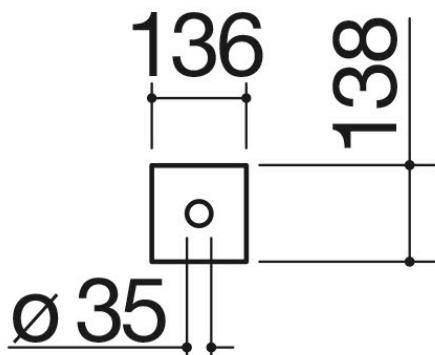

Soporte de acero inoxidable para grifo/dispensador/ducha

1CSR7

Descripción

- ½ módulo
- acero inoxidable AISI 304 de gran espesor
- sistema de fijación de grifo/dispensador/ducha
- instalación: ver ficha técnica