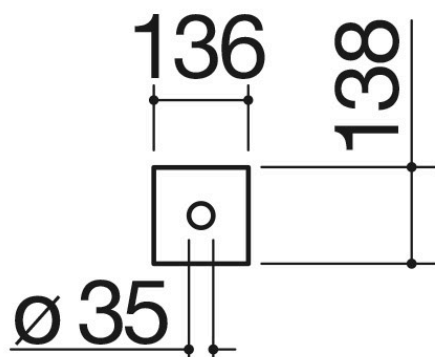

Support en acier inox pour robinet/distributeur/douchette

1CSR7

Description

- ½ module
- acier inox AISI 304 de forte épaisseur système de fixation pour robinet/distributeur/douchette
- installation : voir fiche technique