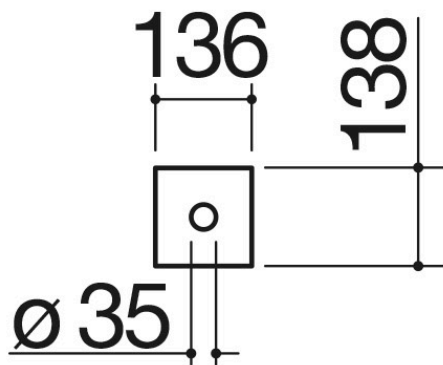

Halterung aus Edelstahl schwarz

für Wasserhahn/Dispenser/Brause

1CSR7N

Beschreibung

- ½ Modul
- Edelstahl AISI 304
- Befestigungssystem
- Wasserhahn/Dispenser/
Brause
- Installation: siehe
Website

Verwandte Produkte